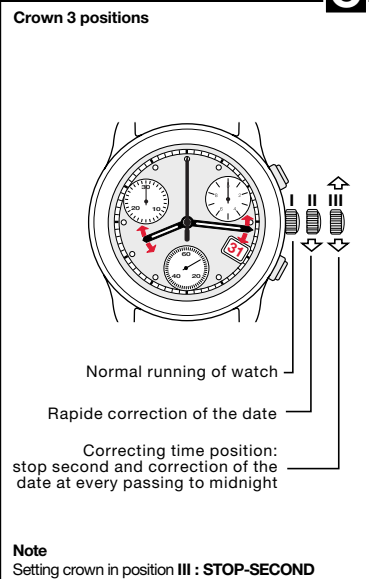

DISPLAY **A**

SETTING THE COUNTERS TO ZERO **B**

SETTINGS **C**

TIMING MODE **D**

GB USA

ETA G15.211
ETA G15.21A

Eta Swiss Quartz

289 318 - 01.09.2004 / ETA / 02