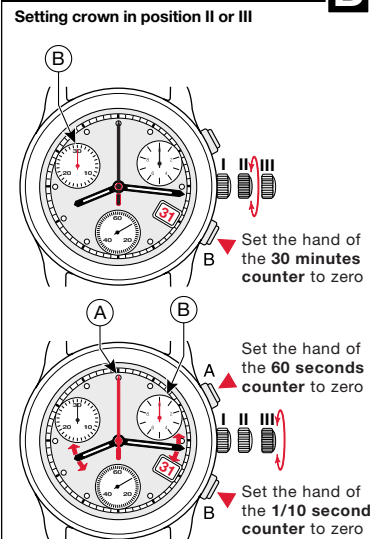

DISPLAY **A**

SETTING THE COUNTERS TO ZERO **B**

SETTINGS **C**

TIMING MODE **D**

GB USA

ETA G15.211
ETA G15.21A

Eta Swiss Quartz

289 318 - 01.09.2004 / ETA / 02