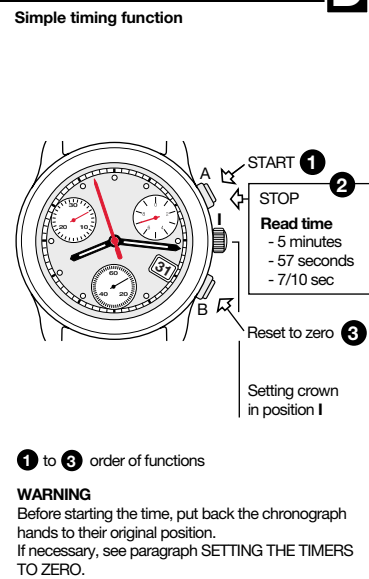

DISPLAY **A**

SETTING THE COUNTERS TO ZERO **B**

SETTINGS **C**

TIMING MODE **D**

GB USA

ETA G15.211
ETA G15.21A

Eta Swiss Quartz

289 318 - 01.09.2004 / ETA / 02

TIMING MODE **E**

TIMING MODE **F**