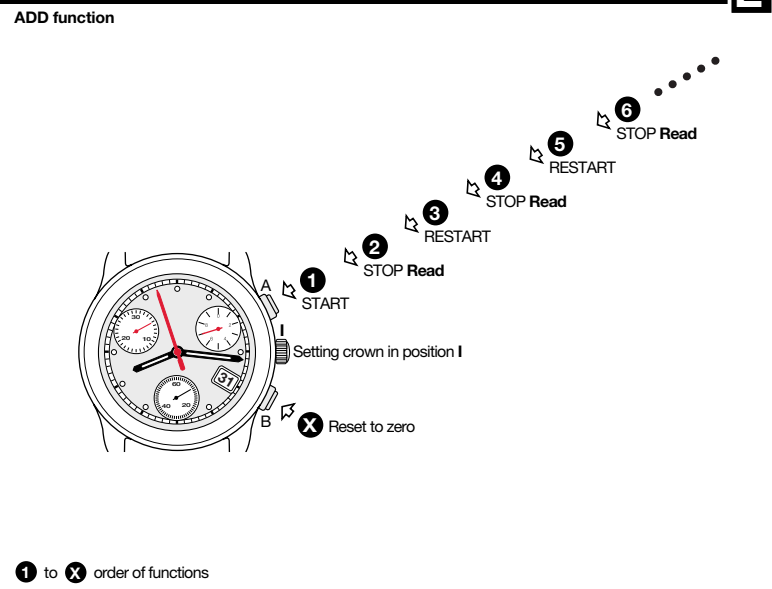

DISPLAY **A**

SETTING THE COUNTERS TO ZERO **B**

SETTINGS **C**

TIMING MODE **D**

GB USA

ETA G15.211
ETA G15.21A

Eta Swiss Quartz

289 318 - 01.09.2004 / ETA / 02

TIMING MODE **E**

TIMING MODE **F**