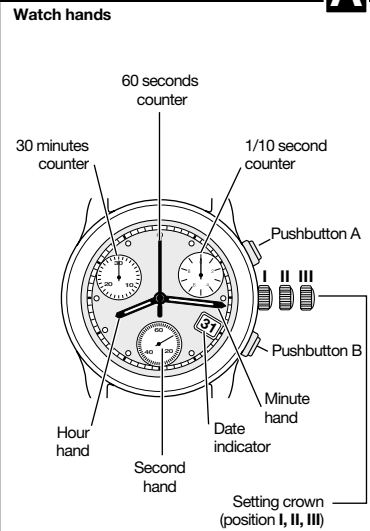

DISPLAY **A**

SETTING THE COUNTERS TO ZERO **B**

SETTINGS **C**

TIMING MODE **D**

GB USA

ETA G15.211
ETA G15.21A

Eta Swiss Quartz

289 318 - 01.09.2004 / ETA / 02